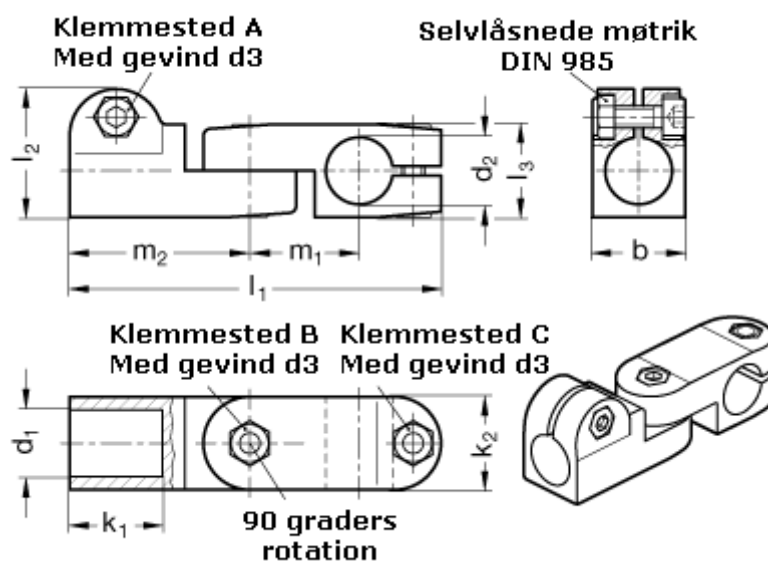

Varenummer: 20287B14B162SW  
Beskrivelse: E+G laskeforbindelse  
GN287-B14-B16-2-SW

## Mål

b = 25	m1 = 29.5
d1 = B14	m2 = 48.5
d2 = B16	
d3 = M 6	
k1 = 25	
k2 = 25	
l1 = 100	
l2 = 34.5	